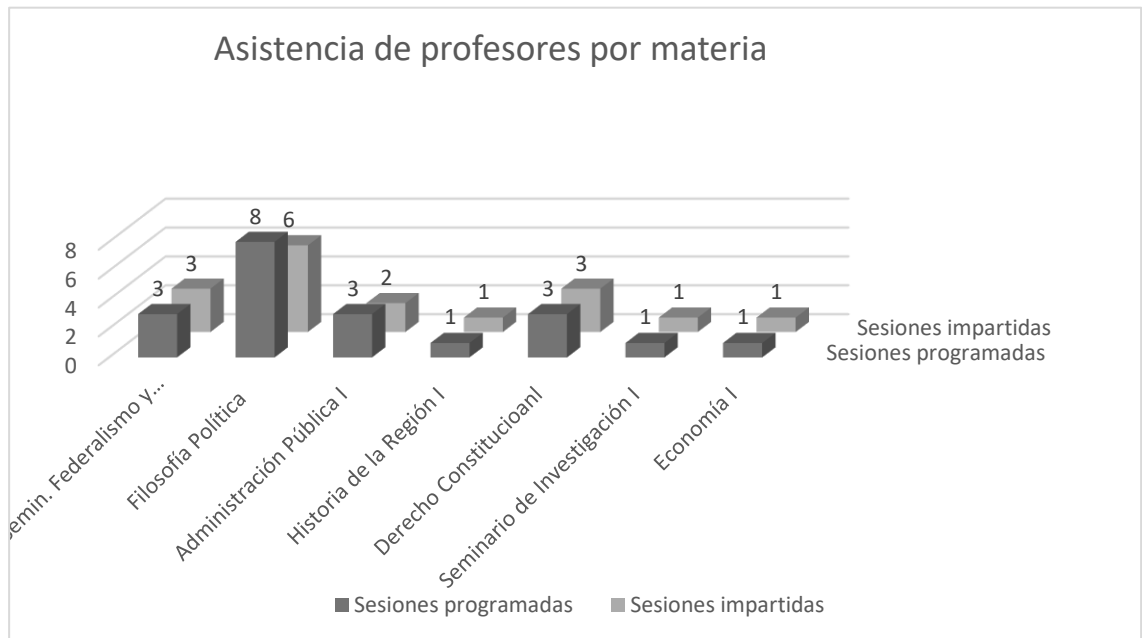

Registro de asistencia de profesores Maestría en Política y Gobierno

Promoción: 2020-2021
Calendario 2020-A
Mes: marzo 2020

Nota: la diferencia en sesiones programadas-impartidas en la materia de Filosofía Política son las que coincidieron con el período de reorganización para la impartición de clases en línea ante la contingencia por COVID-19 (sesiones de trabajo con profesores). La clase pendiente de Administración Pública se repondrá.