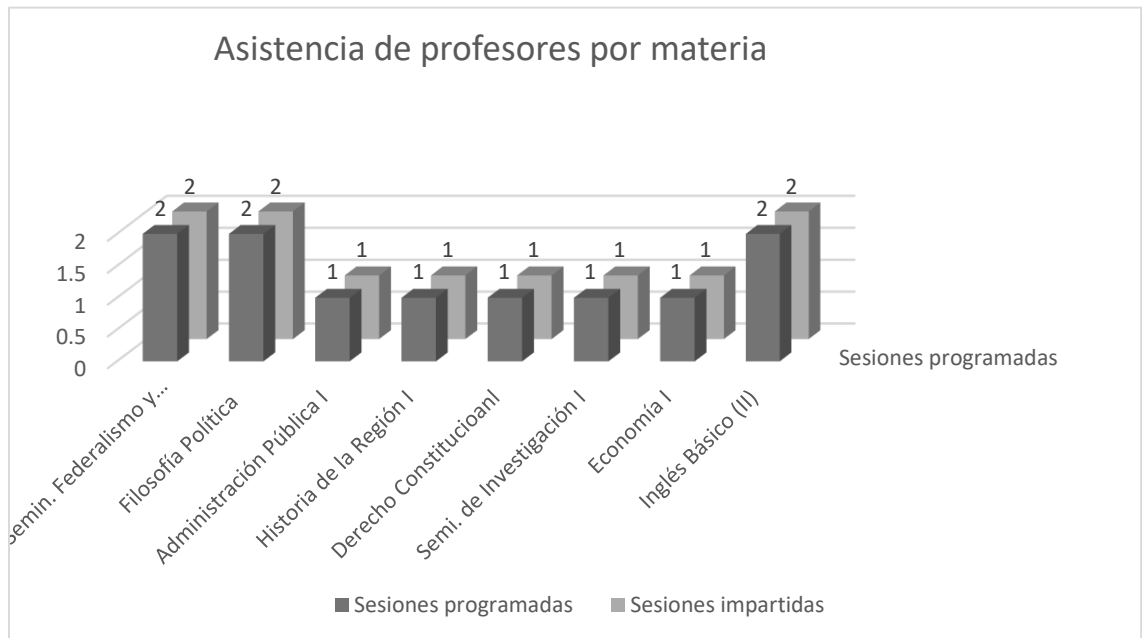

Registro de asistencia de profesores Maestría en Política y Gobierno

Promoción: 2020-2021
Calendario 2020-A
Mes: abril 2020

Nota: las sesiones-clase se continúan impartiendo por medios virtuales.